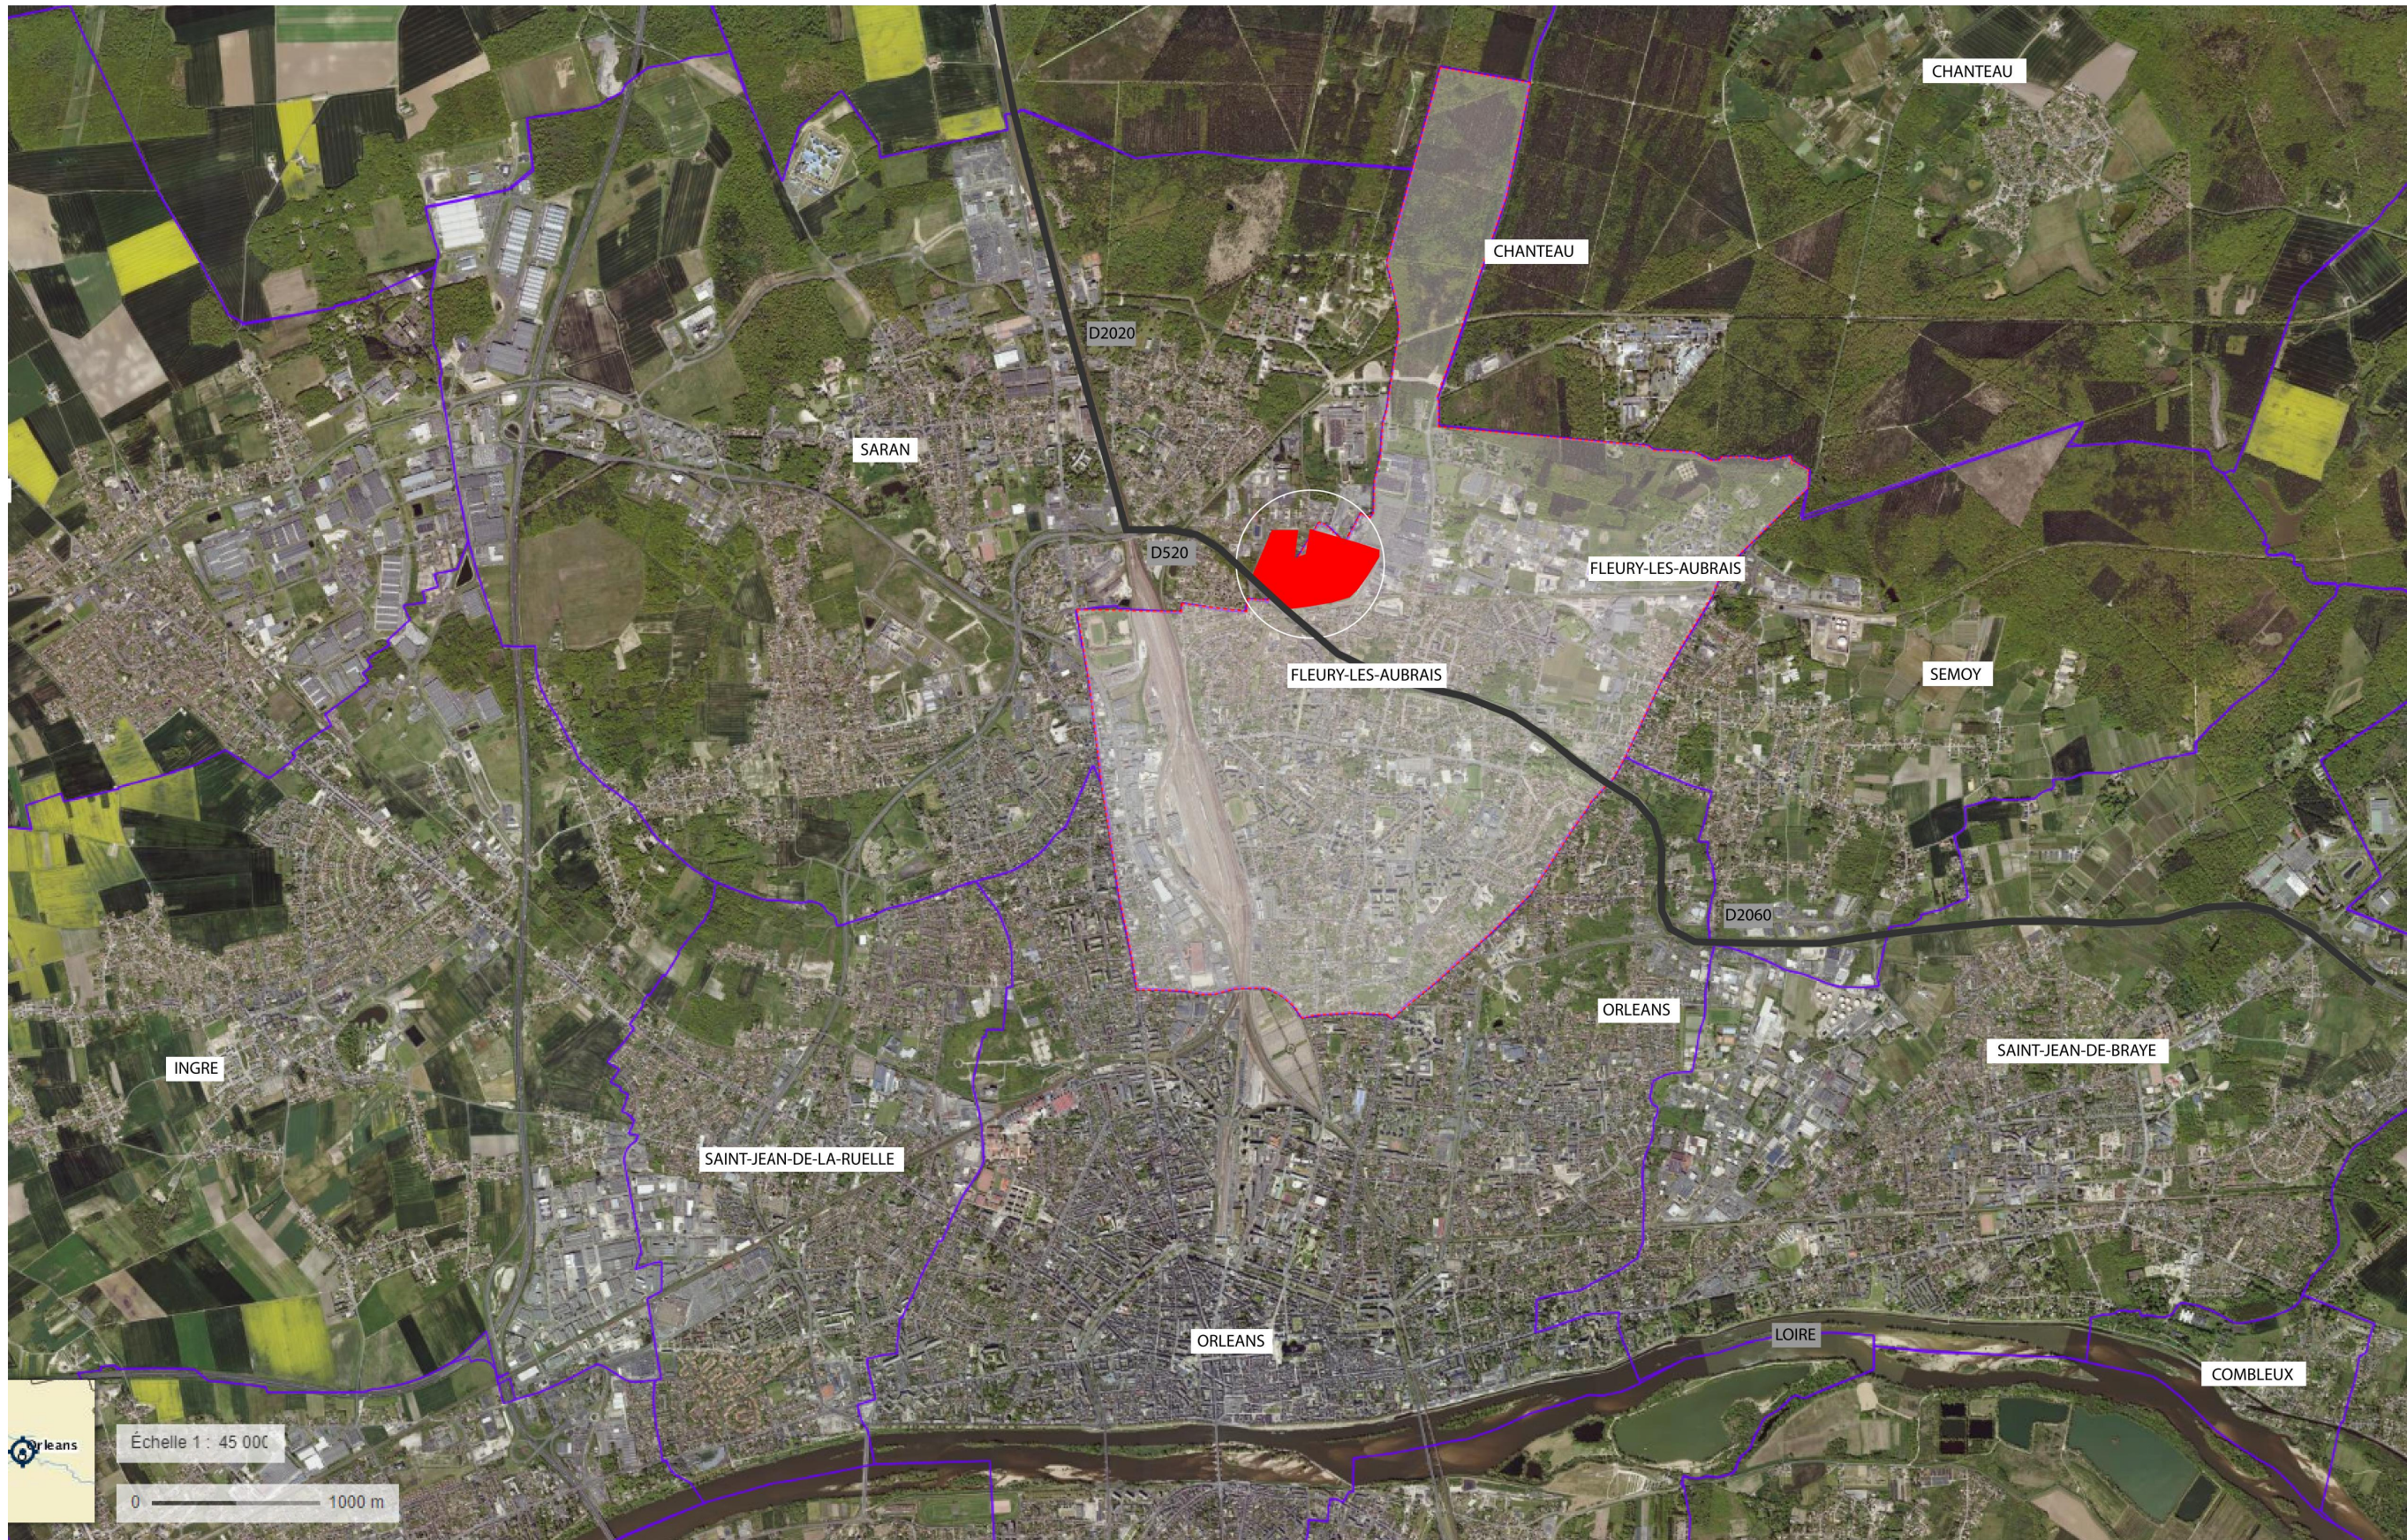

Maître d'Ouvrage :

Permis de Construire
Commune de
FLEURY-LES-AUBRAIS

Construction d'un bâtiment d'entrepôts et de bureaux
**PC1.1 - PLAN DE SITUATION -
Photographie aérienne**

LOGISTIQUE

15/07/2021

Ech. 1/25 000

BP MM

PC

Maître d'Oeuvre : ARCHI CONCEPT - GROUPE FRANC
52, rue Thiac, 33 000 Bordeaux
Tel : +33 (0)5 56 02 50 50
Contact@ac-groupefranc.com

ARCHICONCEPT
ARCHITECTES - GROUPE FRANC